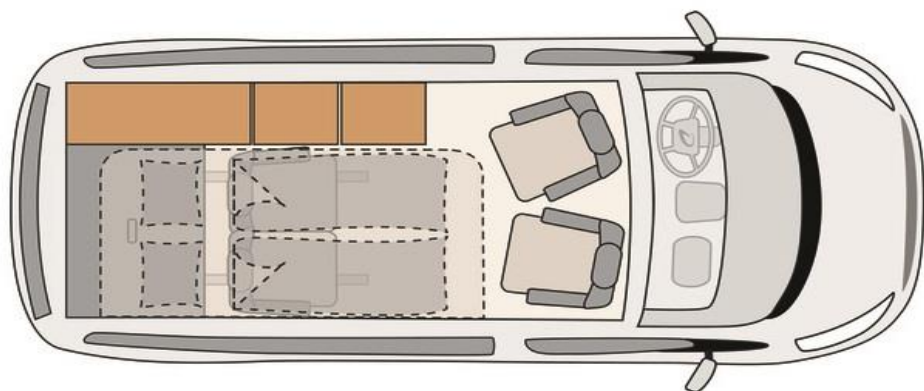

technické údaje	cm	vč. doplňkové výbavy	kg
délka	497	provozní hmotnost	2 518
šířka	229	doložnost	672
výška	210	max. celková hmotnost	3 190

spaní	cm
úprava sedaček na postel	210 x 130/140
postel zvedací střecha	200 x 125
počet osob na spaní / jízdu	4 / 4

dekor dřeva	Renolit Makalu Pearl Grey
potahová látka	Ebony schwarz