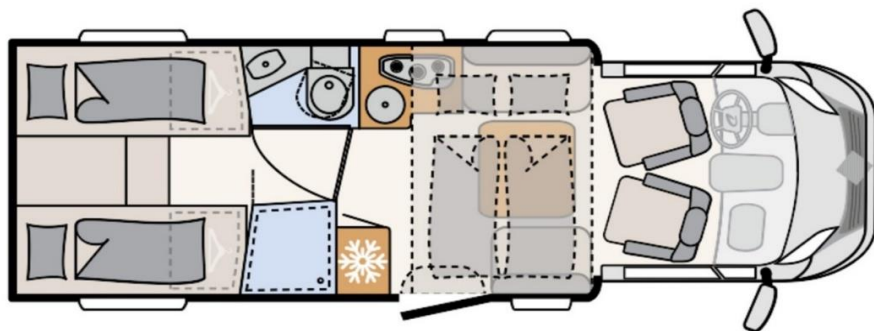

technické údaje	cm	vč. doplňkové výbavy	kg
délka	741	provozní hmotnost	3 069
šířka	233	doložnost	430
výška	294	max. celková hmotnost	3 499

spaní	cm	počet osob na spaní / jízdu	4 / 4
sklopná postel	200 x 140		
středové rozkl. sezení	-----		
zadní postele	210 x 80 a 205 x 80		
spojená zadní lůžka	210 x 195		

dekor dřeva	Virginia Eiche
potahová látka	Metropolitan

FINASO, s.r.o. - VELEMÍN
Velemín 198, 411 31 Velemín
tel.: + 420 416 533 078
e-mail: info@finaso.cz

FINASO, s.r.o. - BRNO
Tovární 11, 643 00 Brno
tel.: + 420 530 515 588
e-mail: brno@finaso.cz

www.FINASO.cz

základní cena vozu Trend 90 T 7057-EBL **Kč 1 770 199**

(Citroen Blue HDi 2,2 | 165PS)

doplňky / příslušenství

90 years ediční výbava = 16" černá ALU kola, lakované nárazníky, 90l nádrž na naftu, Lifetime Smart, GFK střecha, multifunkční volant, černá mřížka chladiče, kožený volant a hlavice řadící páky, LED denní svícení, světlo do předstanu, střešní okno v kabině, rámová okna s moskytiérou a zatemněním, Captain's Chair otočné sedáky v kabině, DAB střešní anténa, vstupní dveře 70cm s moskytiérou a oknem, 2. dveře do garáže

Paket One = markýza Thule/Omnistor 4,5m, automatický SAT 65 Twin, LED TV 22" vč. držáku, couvací kamera **122 264**

Sada pro přípravu = příprava pro solární panel, střešní klimatizaci, satelit, couvací kamery **6 795**

Elektricky sklopná přední postel **40 325**

Nástavbová klimatizace Telair Dualclima 8400H **96 773**

Multimediální navigace Zenec vč. couvací kamery **59 495**

2. couvací kamera (spodní v nárazníku) **7 291**

Izolovaná odpadní nádrž **4 265**

DuoControl CSvč. EisEx **12 326**

Digitální ovládací panel topení **3 249**

Přídavné okno v koupelně **5 775**

Dřevěný rošt ve sprše **2 753**

doprava do ČR, dokumentace, čistopis TP, CZ plyn.revize **29 512**

cena vozu celkem 2 161 022

všechny uvedené ceny jsou v Kč vč. 21% DPH