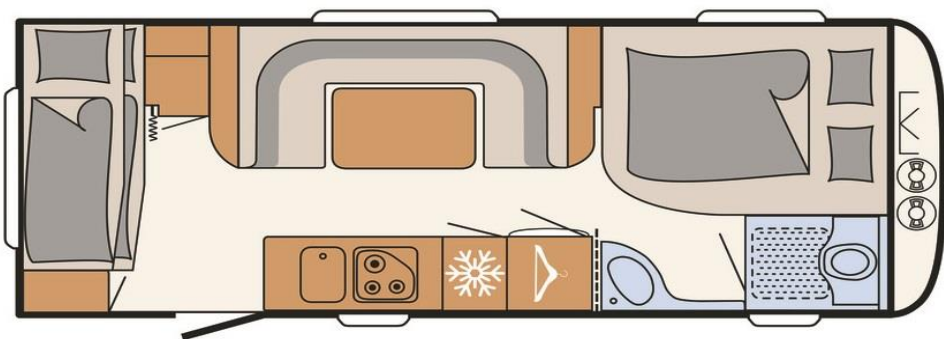

technické údaje	cm	přívěs vč. doplňků	kg
délka	818	provozní hmotnost	1 662
šířka	250	doložnost	238
výška / vnitřní	265 / 198	max. celková hmotnost	1 900

spaní	cm	počet osob na spaní	6
přední lůžko	200 x 155		
střed. rozkládací lůžko	230 x 115		
zadní palandy	195 x 70 a 190 x 75		

podvozek	prémiové lehké chassi
počet os	1

dekor dřeva	Rosario Cherry
potahová látka	Mount