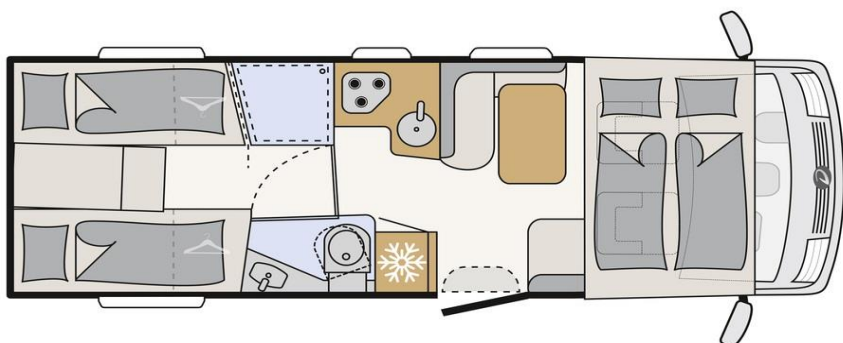

technické údaje	cm	vč. doplňkové výbavy	kg
délka	740	provozní hmotnost	3 099
šířka	233	doložnost	400
výška	294	max. celková hmotnost	3 499

spaní	cm	počet osob na spaní / jízdu	4 / 4
sklopná postel	195 x 150		
středové rozkl. sezení	-----		
zadní postele	210 x 80 a 205 x 80		
spojená zadní lůžka	210 x 195		

dekor dřeva	Virginia Eiche
potahová látka	Torcello

FINASO, s.r.o. - VELEMÍN
Velemín 198, 411 31 Velemín
tel.: + 420 416 533 078
e-mail: info@finaso.cz

FINASO, s.r.o. - BRNO
Tovární 11, 643 00 Brno
tel.: + 420 530 515 588
e-mail: brno@finaso.cz

www.FINASO.cz

základní cena vozu Trend I 7057-EB **Kč**
1 886 151
(Fiat Ducato 2,2 I 120PS)

doplňky / příslušenství	
Fiat Ducato 2,3 Light 140PS	19 802
Chassis Paket = 7" DAB+ Moniceiver vč. Wireless Apple Carplay & Android auto a dálkového ovládání na volantu, přístrojová deska a ALU aplikací, automatická klima v kabině řidiče, kožený volant a hlavice řadící páky	39 813
Chassis Paket Advance = 10" DAB+ Naviceiver (místo 7" Moniceiveru), Digitální cockpit s velkým 7" displejem, bezdrátová nabíječka ve středovém panelu	38 100
Family Paket = příprava pro rádio vč. sady reproduktorů Soundpaket v kabině řidiče, anténa pro rádio DAB+ na střeše vozu, venkovní světlo 12V, panoramatické střešní okno 75x105 v obytném prostoru, levé dveře u řidiče, výškově nastavitelné sedáky řidiče a spolujezdce, moskytiéra ve dveřích nástavby, dveře nástavby 70cm s oknem, roletou a centrálním zamykáním (vč. dveří kabiny)	91 475
Design Paket = podsvícené chromové madlo vstupního prostoru, osvětlené obložení bezp. pasů, vypínače a zásuvky v designu Bicolor, "L" středové sezení, sprchová konzola v černé barvě,	22 850
Light Moments = nepřímé osvětlení horních skříněk a bočních stěn	18 775
Sada pro přípravy = příprava pro solární panel, střešní klimatizaci, satelit, couvací kamery	6 850
Markýza Omnistor 5,5m (manuální)	39 100
Couvací kamery (horní + ve spodní v nárazníku)	18 775
Izolovaná odpadní nádrž	4 300
DuoControl vč. EisEx	12 425
Digitální ovládací panel topení	3 275
Přídavné okno v koupelně	5 825
Spojení zadních lůžek na dvoulůžko	8 625
doprava do ČR, dokumentace, čistopis TP, CZ plyn.revize	27 500

cena vozu celkem **2 243 641**

všechny uvedené ceny jsou v Kč vč. 21% DPH