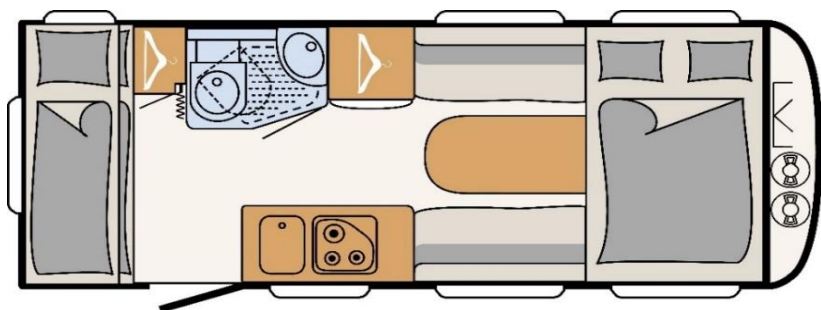

technické údaje	cm	základní model	kg
délka / s ojí	593 / 716	provozní hmotnost	1 114
šířka	212	doložnost	246
výška / předstan	261 / 1000	max. celková hmotnost	1 360
<hr/>			
spaní	cm	počet osob na spaní	5
přední dvoulůžko	190 x 150		
palandy	190 x 60 a 190 x 70		
rozkládací střed.sezení	190 x 120		
<hr/>			
podvozek	prémiové light chassi		
počet os	1		
dekor dřeva	Sambesi Oak		
potahová látka	Portobello		