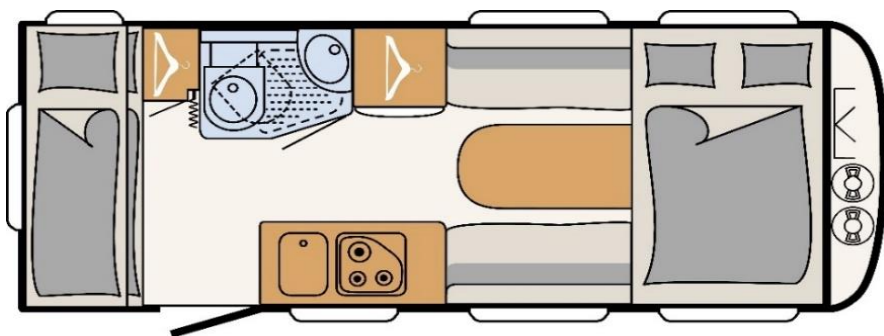

technické údaje	cm	základní model	kg
délka / s ojí	593 / 716	provozní hmotnost	1 078
šířka	212	doložnost	282
výška / předstan	261 / 1000	max. celková hmotnost	1 360
<hr/>			
spaní	cm	počet osob na spaní	5
přední dvoulůžko	190 x 150		
palandy	190 x 60 a 190 x 70		
rozkládací střed.sezení	190 x 120		
<hr/>			
podvozek	prémiové light chassi		
počet os	1		
dekor dřeva	Sambesi Oak		
potahová látka	Portobello		