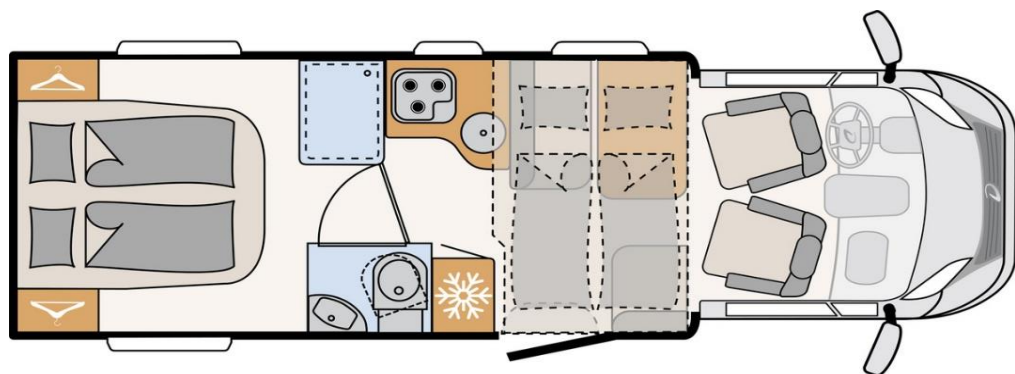

technické údaje	cm	vč. doplňkové výbavy	kg
délka	741	provozní hmotnost	3 086
šířka	233	doložnost	413
výška	294	max. celková hmotnost	3 499

spaní	cm	počet osob na spaní / jízdu	4 / 4
sklopná postel	200 x 140/125		
středové rozkl. sezení	-----		
zadní postel	190 x 150		

dekor dřeva	Virginia Eiche
potahová látka	La Rocca

FINASO, s.r.o. - VELEMÍN
Velemín 198, 411 31 Velemín
tel.: + 420 416 533 078
e-mail: info@finaso.cz

FINASO, s.r.o. - BRNO
Tovární 11, 643 00 Brno
tel.: + 420 530 515 588
e-mail: brno@finaso.cz

základní cena vozu Trend T 7057-DBM **Kč 1 433 465**

(Fiat Ducato 2,3 l 120PS)

doplňky / příslušenství

Fiat Ducato 2,3 Light 140PS	21 809
Chassis Paket = el. nastavitelná a vyhřívaná zrcátka, airbag spolujezdce, autom.klima nastavby, tempomat, kožený volant a hlavice řad.páky, přístroj.deska s chromovými rámečky, příprava pro rádio	76 797
Family Paket = střešní okno v kabině, dveře nastavby (70cm) s oknem, moskytiérou a centrálním zamykáním, panoramatické střešní okno 70x50cm v obytném prostoru, osvětlení 12V do předstanu, zatemnění v kabině (rolety), výškově nastavitelné sedáky řidiče a spolujezdce,	66 515
Design Paket = podsvícené chromové madlo vstupního prostoru, osvětlené obložení bezp. pasů, vypínače a zásuvky v designu Bicolor, "L" středové sezení, sprchová konzola v černé barvě, inovovaný kuchyňský prostor (podsvícení, madlo,..)	22 340
Sklopná postel, elektricky ovládaná	43 089
Izolovaná odpadní nádrž	4 558
Markýza 4,5m	32 039
Dethleffs Naviceiver vč. DAB+, couvací kamera	75 658
Automatický SAT 65, držák TV, TV 22"	114 984
doprava do ČR, dokumentace, čistopis TP, CZ plyn.revize	28 885

cena vozu celkem 1 920 139