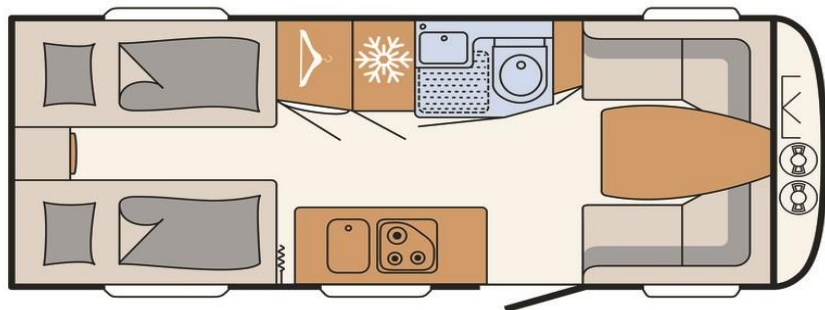

technické údaje	cm	přívěs vč. doplňků	kg
délka	762	provozní hmotnost	1 468
šířka	230	doložnost	332
výška / vnitřní	265 / 198	max. celková hmotnost	1 800
spaní	cm	počet osob na spaní	4
přední rozkládací	210 x 135		
zadní lůžka	2x 200 x 85		
zadní spojená lůžka	195 x 210		
podvozek	prémiové lehké chassi		
počet os	1		

dekor dřeva Rosario Cherry
potahová látka Mount