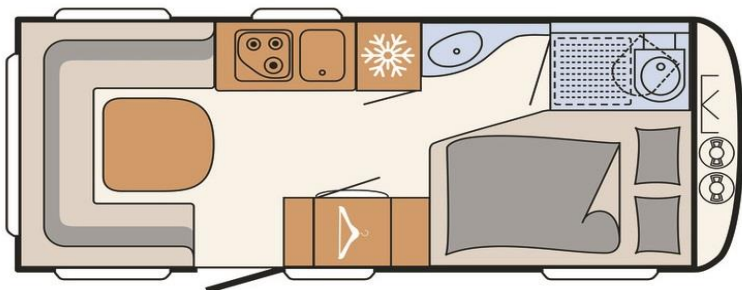

technické údaje	cm	přívěs vč. doplňků	kg
délka	725	provozní hmotnost	1 169
šířka	230	doložnost	191
výška / vnitřní	261 / 198	max. celková hmotnost	1 360
spaní			
přední	210 x 145/110	počet osob na spaní	4
zadní rozkládací	210 x 150/130		
podvozek	prémiové lehké chassi		
počet os	1		

dekor dřeva Pearl White
potahová látka Orbit Grey

FINASO, s.r.o. - VELEMÍN
Velemín 198, 411 31 Velemín
tel.: + 420 416 533 078
e-mail: info@finaso.cz

FINASO, s.r.o. - BRNO
Tovární 11, 643 00 Brno
tel.: + 420 530 515 588
e-mail: brno@finaso.cz

základní cena přívěsu	Kč
	463 303
doplňky / příslušenství	
Touring paket = zásobování teplou vodou-bojler, střešní okno Midi Heki II, moskytiéra ve vstupních dveřích, rozfuk teplého vzduchu, sprchová výbava vč. armatur a závěsu, nepřímé osvětlení	41 750
Příprava pro TV vč. držáku	7 448
Doprava do ČR, dokumentace, čistopis TP, CZ plyn.revize	27 141

cena přívěsu celkem 539 642

Všechny uvedené ceny jsou v Kč včetně 21% DPH.