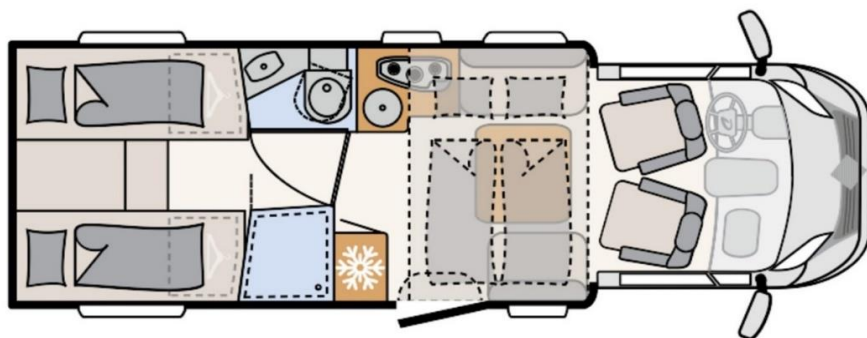

technické údaje	cm	vč. doplňkové výbavy	kg
délka	741	prvozní hmotnost	3 099
šířka	233	doložnost	400
výška	294	max. celková hmotnost	3 499
spaní			
sklopná postel	200 x 140	počet osob na spaní / jízdu	4 / 4
středové rozkl. sezení	-----		
zadní postele	210 x 80 a 205 x 80		
spojená zadní lůžka	210 x 195		
dekor dřeva	Virginia Eiche		
potahová látka	Metropolitan		