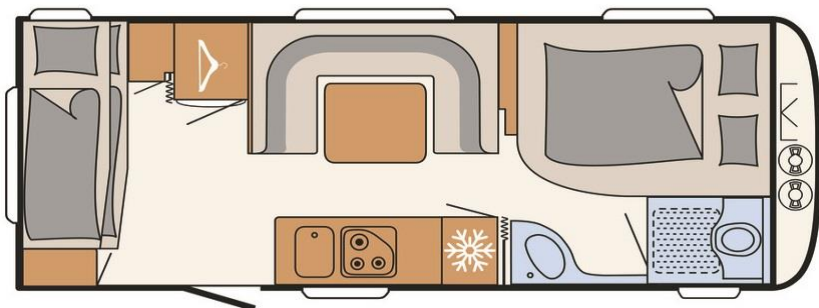

technické údaje	cm	přívěs vč. doplňků	kg
délka / nástavba	803 / 672	provozní hmotnost	1 446
šířka	250	doložnost	354
výška / vnitřní	261 / 198	max. celková hmotnost	1 800
spaní			
přední	205 x 165/130	počet osob na spaní	6
středové rozkládací	200 x 110		
zadní palandy	2x 200 x 80		
podvozek	lehké pozinkované chassi		
počet os	1		

dekor dřeva Pearl White
potahová látka Orbit Grey

FINASO, s.r.o. - VELEMÍN
Velemín 198, 411 31 Velemín
tel.: + 420 416 533 078
e-mail: info@finaso.cz

FINASO, s.r.o. - BRNO
Tovární 11, 643 00 Brno
tel.: + 420 530 515 588
e-mail: brno@finaso.cz

základní cena přívěsu	Kč
	587 662
doplňky / příslušenství	
Touring paket = zásobování teplou vodou-bojler, střešní okno Midi Heki II, moskytiéra ve vstupních dveřích, rozfuk teplého vzduchu, sprchová výbava vč. armatur a závěsu, nepřímé osvětlení	41 750
Autark-Paket = 12V nezávislá síť, baterie 95 Ah, nabíječka, centrální hlavní vypínač 12V, ukazatel stavu nabití baterie, ventilátor 12V pro topení	25 293
Sicherheits-Paket = stabilizační systém ATC, plyn. regulátor DuoControl s vyhříváním EisEx	20 736
Navýšení hmotnosti na 1.800 kg	12 029
Rezervní kolo 195 R14C	9 510
Venkovní vývod plynu	4 026
Doprava do ČR, dokumentace, čistopis TP, CZ plyn.revize	27 141
cena přívěsu celkem	728 147

Všechny uvedené ceny jsou v Kč včetně 21% DPH.