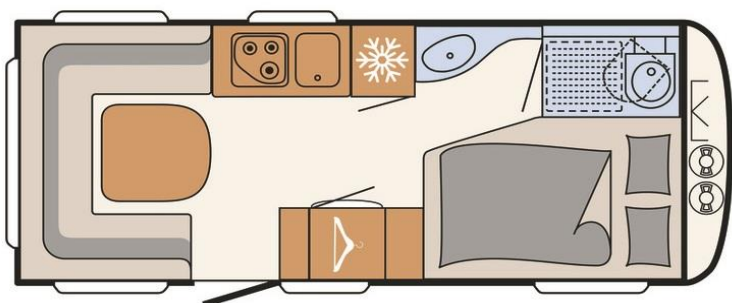

technické údaje	cm	přívěs vč. doplňků	kg
délka	725	provozní hmotnost	1 188
šířka	230	doložnost	312
výška / vnitřní	261 / 198	max. celková hmotnost	1 500

spaní	cm	počet osob na spaní	4
přední	210 x 145/110		
zadní rozkládací	210 x 150/130		

podvozek	prémiové lehké chassi
počet os	1

dekor dřeva Pearl White

potahová látka Orbit Grey