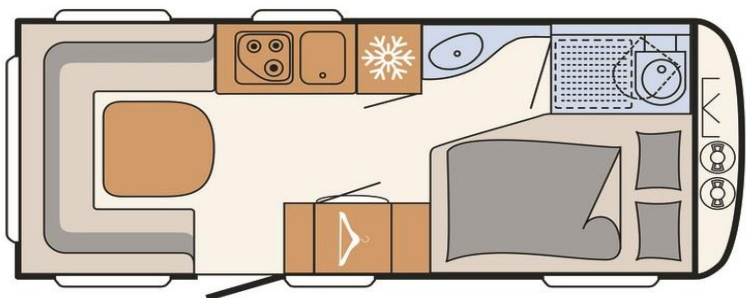

technické údaje	cm	přívěs vč. doplňků	kg
délka	725	provozní hmotnost	1 224
šířka	230	doložnost	276
výška / vnitřní	261 / 198	max. celková hmotnost	1 500
<hr/>			
spaní	cm	počet osob na spaní	4
přední	210 x 145/110		
zadní rozkládací	210 x 150/130		
<hr/>			
podvozek	prémiové lehké chassi		
počet os	1		
<hr/>			
dekor dřeva	Pearl White		
potahová látka	Orbit Grey		