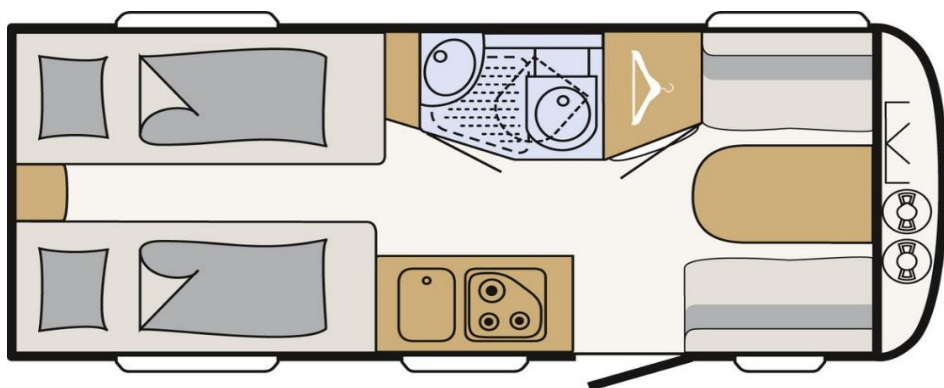

technické údaje	cm	vč. doplňků z výroby	kg
délka / s ojí	553 / 675	provozní hmotnost	1 067
šířka	212	doložnost	293
výška / předstan	265 / 968	max. celková hmotnost	1 360

spaní	cm	počet osob na spaní	3
přední rozkládací sezení	190 x 100/90		
zadní lůžka	200 x 80 a 195 x 80		
spojená zadní lůžka	200/195 x 190		

podvozek	light chassi
počet os	1
dekor dřeva	Tindari Bora
potahová látka	Kapan

FINASO, s.r.o. - VELEMÍN
Velemín 198, 411 31 Velemín
tel.: + 420 416 533 078
e-mail: info@finaso.cz

FINASO, s.r.o. - BRNO
Tovární 11, 643 00 Brno
tel.: + 420 530 515 588
e-mail: brno@finaso.cz

základní cena přívěsu **Kč 477 875**

doplňky / příslušenství

Touring paket = zásobování teplou vodou-bojler, střešní okno Midi Heki II, moskytiéra ve vstupních dveřích, rozvod teplého vzduchu	35 575
Dynamik paket = spojovací zařízení AKS, tlumiče, nádrž na vodu 44 l, nádrž na odpadní vodu 22 l, držák rezervy, dveře do úložného prostoru vpředu vpravo 1000x420	19 050
Sprchová výbava vč. vodovodní baterie a závěsu	7 600
Navýšení celkové hmotnosti na 1.360 kg	4 800
Výklopné okno na WC	9 125
Servisní dveře do úložného prostoru vzadu vlevo	9 125
Spojení zadních oddělených lůžek na dvoulůžko	11 675
Rozfuk 12V pro topení 3002	6 575
Přídavné osvětlení LED-spots	6 325
SLEVA - modelový rok 2023	-13 475
Doprava do ČR, dokumentace, schválení, CZ plyn.revize	29 750

cena přívěsu celkem **604 000**

Všechny uvedené ceny jsou v Kč včetně 21% DPH.