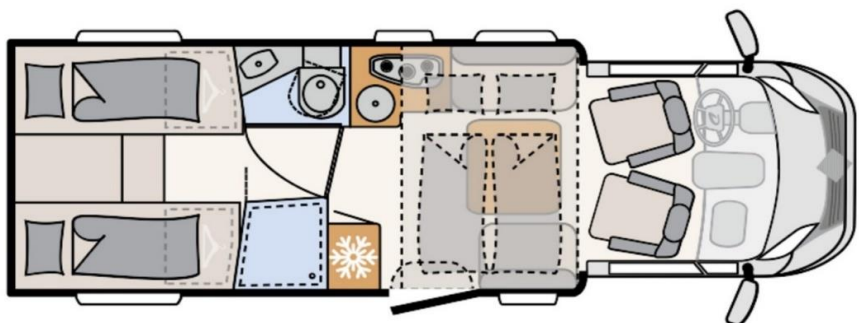

technické údaje	cm	vč. doplňkové výbavy z výroby	kg
délka	741	provozní hmotnost	3 069
šířka	233	doložnost	430
výška	294	max. celková hmotnost	3 499

spaní	cm	počet osob na spaní / jízdu	4 / 4
sklopná postel	200 x 140		
středové rozkl. sezení	-----		
zadní postele	210 x 80 a 205 x 80		
spojená zadní lůžka	210 x 195		

dekor dřeva	Virginia Eiche
potahová látka	Metropolitan

FINASO, s.r.o. - VELEMÍN
Velemín 198, 411 31 Velemín
tel.: + 420 416 533 078
e-mail: info@finaso.cz

www.FINASO.cz

uvedení do provozu: 1/2024

stav km: 11.000

základní cena vozu Trend 90 T 7057-EBL **Kč 1 770 199**

(Citroen Blue HDi 2,2 | 165PS)

doplňky / příslušenství

90 years ediční výbava = 16" černá ALU kola, lakované nárazníky, 90l nádrž na naftu, Lifetime Smart, GFK střecha, multifunkční volant, černá mřížka chladiče, kožený volant a hlavice řadící páky, LED denní svícení, světlo do předstanu, střešní okno v kabině, rámová okna s moskytiérou a zatemněním, Captain's Chair otočné sedáky v kabině, DAB střešní anténa, vstupní dveře 70cm s moskytiérou a oknem, 2. dveře do garáže

Paket One = markýza Thule/Omnistor 4,5m, autom. satelit 65 Twin, LED TV 22" vč. držáku, couvací kamera **122 264**

Sada pro přípravu = příprava pro solární panel, střešní

<i>klimatizaci, satelit, couvací kamery</i>	6 795
Elektricky sklopná přední postel	40 325
Nástavbová klimatizace Telair Dualclima 8400H	96 773
Multimediální navigace Zenec vč. couvací kamery	59 495
2. couvací kamera (spodní v nárazníku)	7 291
Izolovaná odpadní nádrž	4 265
DuoControl CSvč. EisEx	12 326
Digitální ovládací panel topení	3 249
Přídavné okno v koupelně	5 775
Dřevěný rošt ve sprše	2 753
doprava do ČR, dokumentace, čistopis TP, CZ plyn.revize	29 512
Autoalarm Jablotron CA-2103s, přídavné zámky kabiny+nástavby	51 107
Smart Battery Systém LifePo+ukazatel, solární panely 320 Wp	76 993
Nosič na 4 kola Thule Elite, úchytný systém v garáži, trezor	35 653
Rezervní kolo vč. držáku, hever, koberec v kabině	24 306
Venkovní plyn.přípojka, hadice k DuoControlu, hasicí přístroj	17 510

cena vozu celkem 2 366 591

sleva -367 591

cena vozu po slevě 1 999 000

všechny uvedené ceny jsou v Kč vč. 21% DPH