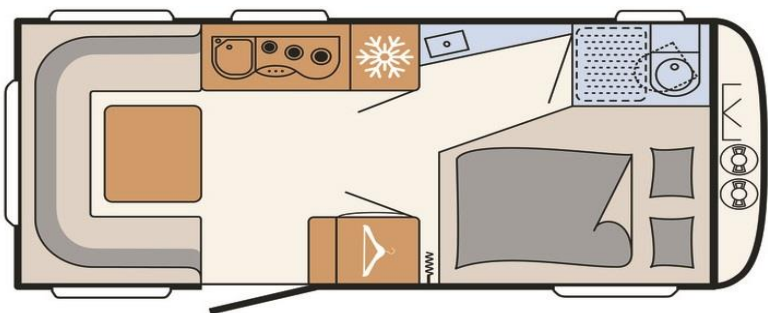

technické údaje	cm	vč. doplňků z výroby	kg
délka / nástavba	695 / 575	provozní hmotnost	1 269
šířka	230	doložnost	431
výška / vnitřní	261 / 198	max. celková hmotnost	1 700

spaní	cm	počet osob na spaní	4
přední lůžko	200 x 145/110		
zadní rozkládací	210 x 125		

podvozek	prémiové lehké chassi
počet os	1

dekor dřeva	Maryland Oak
potahová látka	Skagen

FINASO, s.r.o. - VELEMÍN

Velemín 198, 411 31 Velemín

tel.: + 420 416 533 078

e-mail: info@finaso.cz

uvedení do provozu 5/2024

základní cena přívěsu

Kč
627 763

doplňky / příslušenství

90 years jubilejní paket = 17" ALU disky Dethleffs
venkovní plech hladký bílý, design prvky v přední
a zadní části, zakrytí oje, extra široké vstupní dveře
(70 cm) s oknem a moskytiérou, střešní okno
70x50cm s osvětlením, rozvod teplé vody,
stylová zadní kuchyňská stěna, elegantní
a funkční textilní doplňky

Dusch-Paket = sprchová výbava vč. armatur a závěsu, přípojka na vodu City	8 522
Navýšení max. celkové hmotnosti na 1.700kg	12 029
Servisní dveře vzadu vpravo (750x300)	6 768
Nepřímé osvětlení interiéru	12 523
Venkovní vývod plynu + multifunkční zásuvka	9 633
Regulátor plynu DuoControl CS	12 276
Doprava do ČR, dokumentace, čistopis TP, CZ plyn.revize	27 141
Markýza Thule 6300 4m, střešní adaptér	48 527
Klimatizace Truma Aventa Compact 1700W	77 792
Přídavné bezpečnostní zámky	9 548
Nosič pro 3 kola Thule Caravan Superb	16 990
Elektronický trezor	4 738
Hever na chassi	11 186
Rezervní kolo na ALU disku	11 990
Filtry + klíčky k regulátoru DuoControl	3 244
Zámek na tažné zařízení	3 218
Hasicí přístroj 2kg	1 597

cena mového přívěsu celkem

905 485