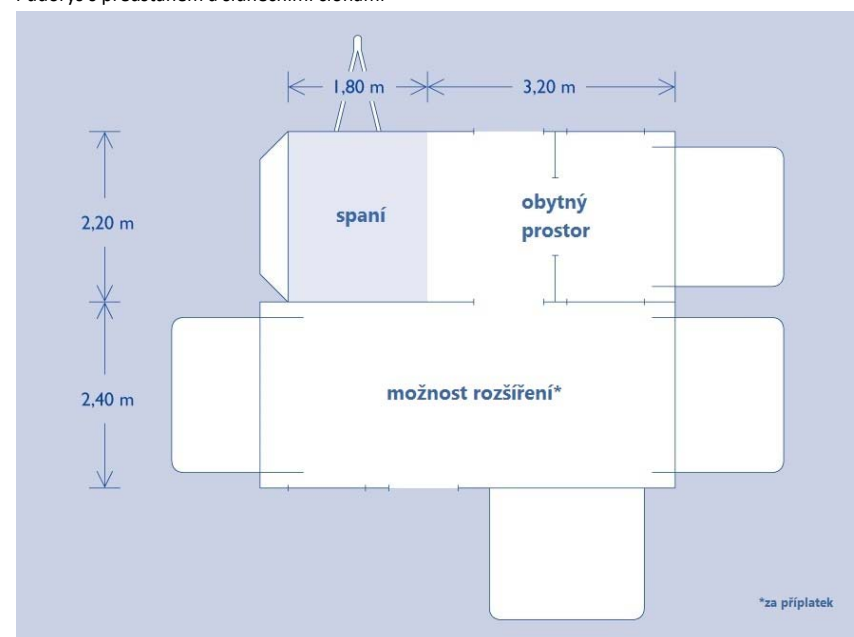

cena TRAILDOG: 482.750,- Kč (včetně 21% DPH)

CENA PO SLEVĚ: 299.000,- Kč

Technická specifikace

Délka	220 cm
Šířka	500 cm
Výška (hřeben střechy)	275 cm
Postel	180 x 220 cm

Zabalný stan

Délka	224 cm
Šířka	184 cm
Výška	30 cm
Hmotnost	130 kg

Přívěs bez stanu

Délka vč. oje (bržděný)	345 cm
Šířka vč. kol	177 cm
Výška	103 cm

Půdorys s předstanem a slunečními clonami

*za příplatek