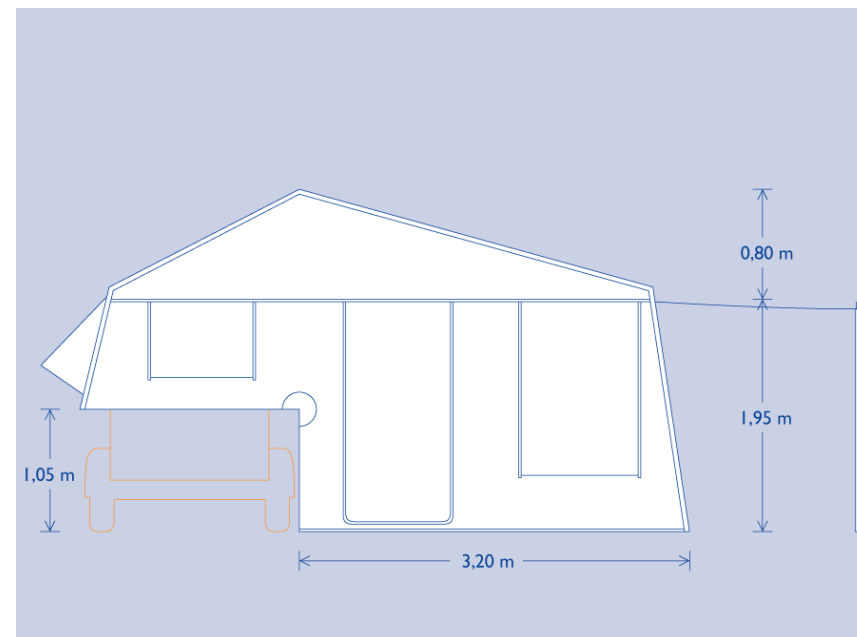

PŘÍVĚSOVÝ STAN TRAILDOG

- jednoduchá a rychlá manipulace (rozložení / složení)
- velice kvalitní materiál a zpracování
- možnost rozšíření o další předstan / sluneční clony
- nízká hmotnost (bržděný 1.000 kg)
- možnost použití samotného přívěsu (bez stanu)

Specifikace a výbava

Stan vč. přívěsu	247.906,-	Zábrana proti pádu z postele	3.233,-
Bržděný, celková hmotnost 1.000kg	22.896,-	Zástěna do ložnice	10.653,-
Rezervní kolo vč. držáku	7.950,-	Zástěna do dětského pokoje	10.653,-
Kuchyňský modul	63.044,-	Předstan	101.045,-
Prémiové matrace a „rošt“	15.370,-	Cena celkem	482.750,-

cena TRAILDOG: 482.750,- Kč (včetně 21% DPH)

CENA PO SLEVĚ: 299.000,- Kč

Technická specifikace

Délka	220 cm
Šířka	500 cm
Výška (hřeben střechy)	275 cm
Postel	180 x 220 cm

Zabalný stan

Délka	224 cm
Šířka	184 cm
Výška	30 cm
Hmotnost	130 kg

Přívěs bez stanu

Délka vč. oje (bržděný)	345 cm
Šířka vč. kol	177 cm
Výška	103 cm

Půdorys s předstanem a slunečními clonami

*za příplatek