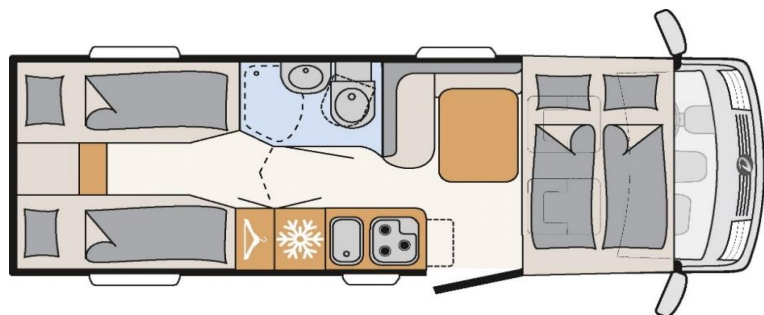

technické údaje	cm	vč. doplňků z výroby	kg
délka	695	provozní hmotnost	3 026
šířka	220	doloznost	473
výška	281	max. celková hmotnost	3 499
<b>spaní</b>			
sklopná postel	185 x 150	počet osob: spaní / jízda	4 / 4
středové rozkl. sezení	-----		
zadní postele	195x80 a 195x75		
spojená zadní lůžka	200 x 155		
dekor dřeva	Rosario Cherry		
potahová látka	Floyd		